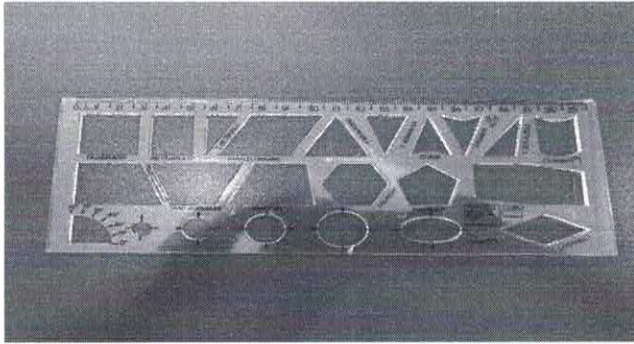

Item 18: Aprovada

Fornecedor: Aliança Comercio e Distribuição LTDA

Item 03:

Caixa de lápis de cor jumbo 12 cores- ponta resistente, perfil triangular, ideal para mãozinhas pequenas. Medidas aproximadas do lápis: 1,5 x 11 x 18 cm; 0,09 g Composição: pigmentos, aglutinantes, carga inerte, cera e madeira reflorestada. Embalagem de papel reciclável com tabela de cores e espaço para identificação do aluno. Certificado pelo INMETRO- (marca referência Faber Castell, ou superior)